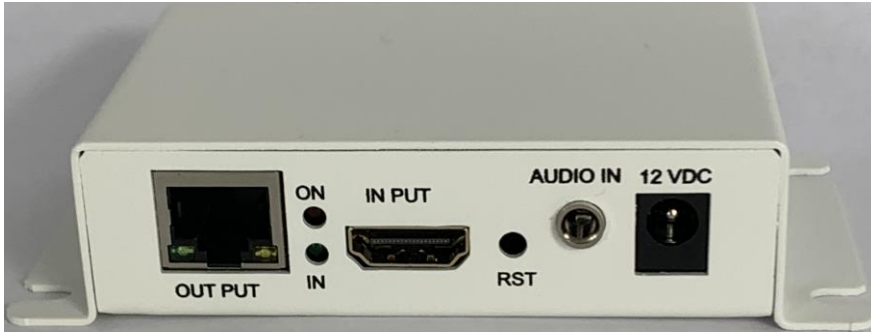

HKI-135

HDMI -> IPTV SPTS H.264/H 265 MODULAATTORI

HKI-135 on HD encoderi modulaattori joka muodostaa standardin mukaista IPTV SPTS multicast/ unicast TV-lähetettä HDMI signaalista encoodaamalla.

Maksimi tuloresoluutio HDMI tuloon on 1920*1080p60. Encodauksessa käytettävä kompressio on valittavissa: MPEG-4 (H.264) tai H.265. Mahdollistaa kuvan resoluution muuttamisen.

Logon lisääminen mahdollista OSD:llä kuvaan.

HKI-135 on täydellinen Hotelli IPTV järjestelmään siirtämään informaatiota HDMI-liitimellisestä laiteesta hotellin IPTV järjestelmään. Laite sopii yhtä hyvin siirtämään HDMIstä konferenssi esityksissä julkisten tilojen IPTV näytöille HD laadulla.

Voidaan käyttää myös pelkän audion streamaamiseen nettiradiokanavaksi.

Encoderi on helppo asentaa ja ohjelmoida web liittymän avulla. Suoraan seinään kiinnitettävä malli.

Ominaisuudet

- HD signaali
- HDMI tai 3,5mm analogia audio sisään
- IPTV ulos

IP lähtö

- SPTS , multi/unicast
- Max. Bitti nopeus 1000 Mbit/s
- Unicast ja Multicast UDP, HTTP, RTSP, RTMP, ONVIF streamaus

Yleistä

- Virrankulutus 12VDC/0,3A
- Lähtöliitin 1* RJ-45
- Koko 55 mm*84 mm* 28 mm