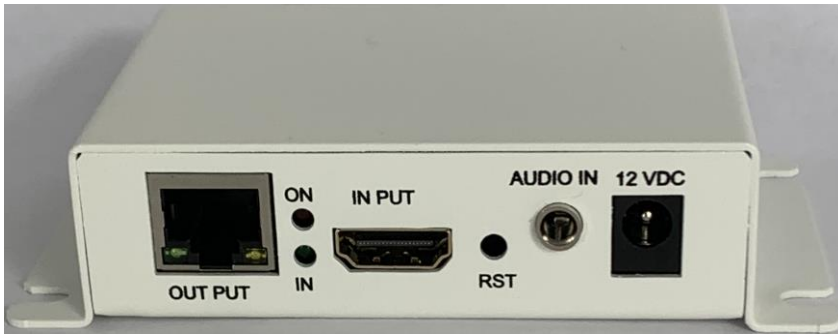

HKI-135

HDMI -> IPTV SPTS H.264/H 265 MODULAATTORI

HKI-135 on HD encoderi modulaattori joka muodostaa standardin mukaista IPTV SPTS multicast/ unicast TV-lähetettä HDMI signaalista encoodaamalla.

Maksimi tuloresoluutio HDMI tuloon on 1920*1080p60. Encodauksessa käytettävä kompressio on valittavissa: MPEG-4 (H.264) tai H.265. Mahdollistaa kuvan resoluution muuttamisen.

Logon lisääminen mahdollista OSD:llä kuvaan.

HKI-135 on täydellinen Hotelli IPTV järjestelmään siirtämään informaatiota HDMI-liitimellisestä laiteesta hotellin IPTV järjestelmään. Laite sopii yhtä hyvin siirtämään HDMIstä konferenssi esityksissä julkisen tilojen IPTV näytöille HD laadulla.

Voidaan käyttää myös pelkän audion streamaamiseen **nettiradiokanavaksi**.

Encoderi on helppo asentaa ja ohjelmoida web liittymän avulla. Suoraan seinään kiinnitettävä malli.

Ominaisuudet

- HD signaali
- HDMI tai 3,5mm analogia audio sisään
- IPTV ulos

IP lähtö

- SPTS , multi/unicast
- Max. Bitti nopeus 1000 Mbit/s
- Unicast ja Multicast UDP, HTTP, RTSP, RTMP, ONVIF streamaus

Yleistä

- Virrankulutus 12VDC/0,3A
- Lähtöliitin 1* RJ-45
- Koko 55 mm*84 mm* 28 mm