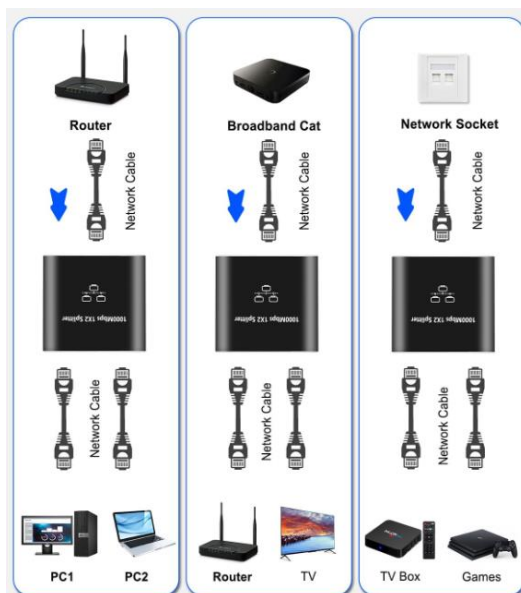

NCS-1000

RJ-45 Ethernet jakaja (= 3-tie 1Gbit/s kytkin)

NCS-1000 on erittäin kätevä laite käyttää, kun tarvitsee kytkeä 2 laitetta internetiin/LANIin ja on käytössä vain yksi ethernet RJ-45 LAN rasia.

NCS-1000 toimii 1Gbps verkossa ja yli 900Mbit/s data nopeuksilla.

Voidaan käyttää myös IPTV:n jakamiseen eri laitteille.

Kaikki portit tasavertaisia, voidaan käyttää joka suuntaan.

Käyttösähkö +5V voidaan tuoda mukana tulevan USB-kaapelin avulla kätevästi joko internetiin kytkettävän laitteen USB-liittimestä tai käyttää erillistä USB virtalähdemuuntajaa.

Ominaisuudet

- ❑ GIGABIT Ethernet 1000Mbit/s
- ❑ Multicast tuki
 - 900Mbit/s
- ❑ Erittäin pienen kokoinen

Tekniset ominaisuudet:

Liittimet:

- ❑ Data tulo/lähtö 3* RJ-45
- ❑ Virransyöttö USB-C

YLEISTÄ:

- ❑ Virrankulutus 5VDC/0.3A
- ❑ Mitat: 57mm*53mm* 21mm